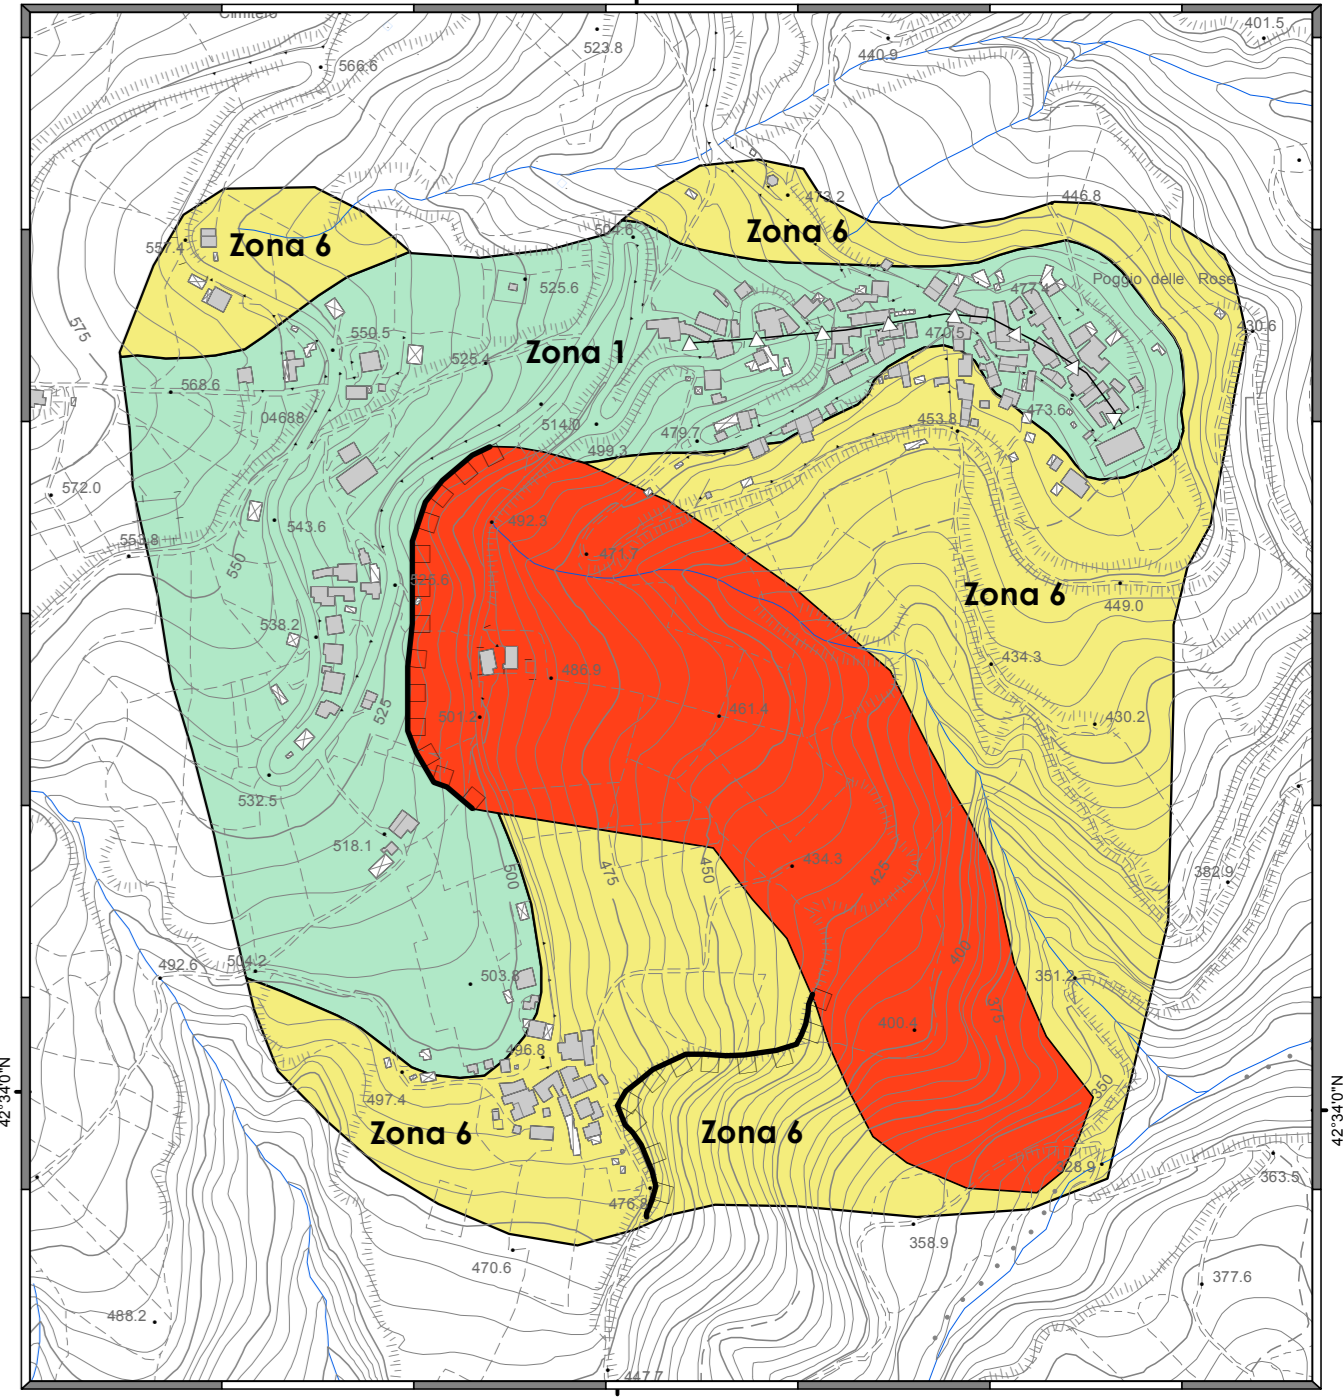

CERMIGNANO, VILLA CASAVINO, VILLA COMPAGNI, SANTA MARIA

MONTEGUALTIERI, COLLARSO, LE PIANE (Toponimi corrispondenti su CIR: Villa Carbone, Casa Pampati, Casa Romanelli)

 PETRIOLA (Toponimo corrispondente su CIR: Casa Di Giancrocce)

 CASE GERARDI (Toponimo corrispondente su CIR: Casa D'Egidio)

SAPUTELLI

POGGIO DELLE ROSE

Legenda

ZONE STABILI SUSCETTIBILI DI AMPLIFICAZIONI LOCALI

ZONA DI ATTENZIONE PER INSTABILITA'

Forme di superficie e sepolte