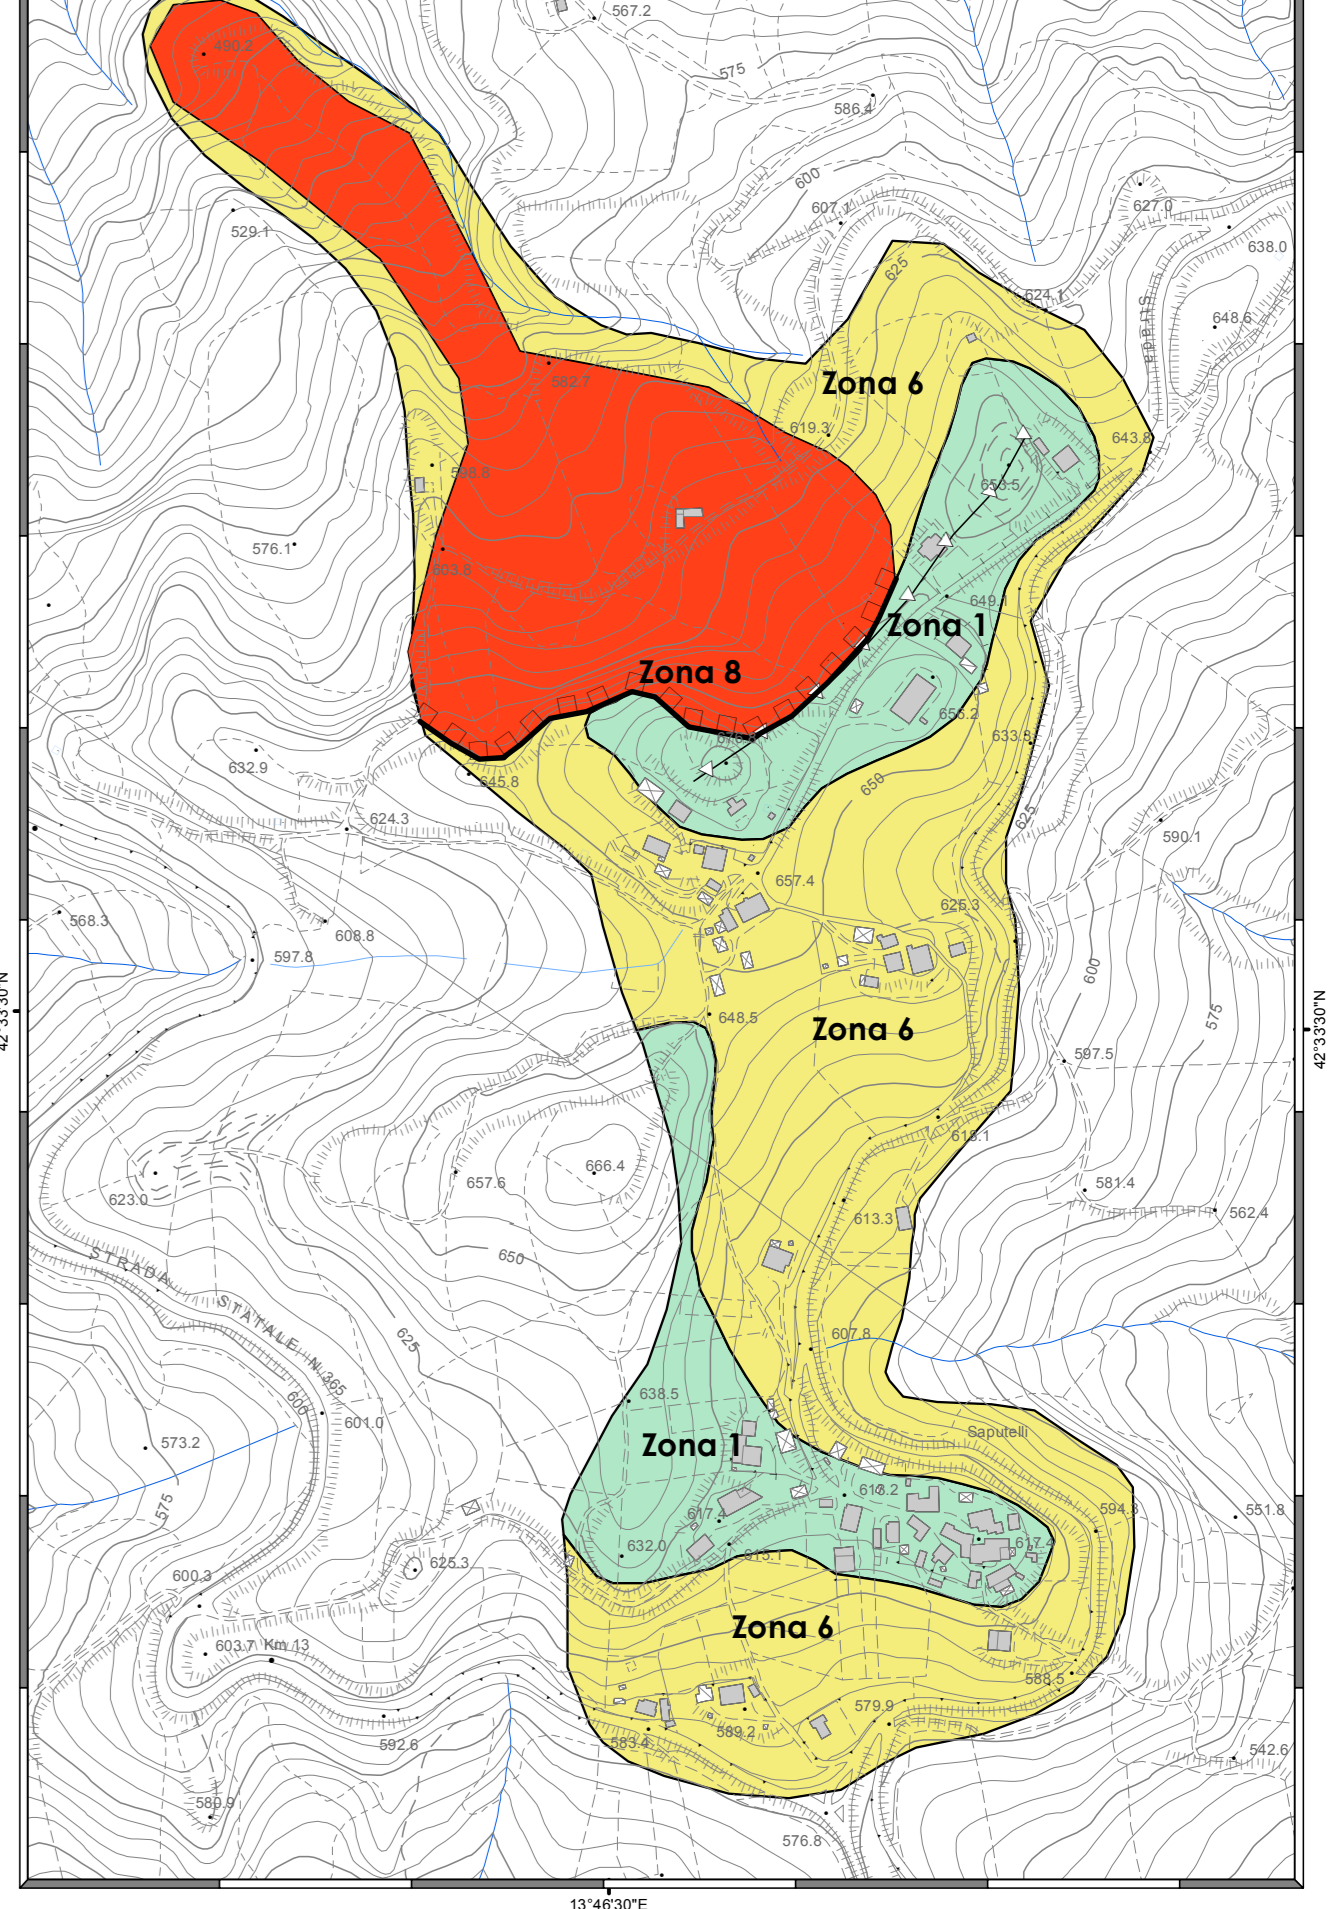

CERMIGNANO, VILLA CASAVINO, VILLA COMPAGNI, SANTA MARIA

MONTEGUALTIERI, COLLARSO, LE PIANE (Toponimi corrispondenti su CIR: Villa Carbone, Casa Pampati, Casa Romanelli)

 PETRIOLA (Toponimo corrispondente su CIR: Casa Di Giancrocce)

 CASE GERARDI (Toponimo corrispondente su CIR: Casa D'Egidio)

SAPUTELLI

POGGIO DELLE ROSE

Legenda

ZONE STABILI SUSCETTIBILI DI AMPLIFICAZIONI LOCALI

ZONA DI ATTENZIONE PER INSTABILITA'

Forme di superficie e sepolte