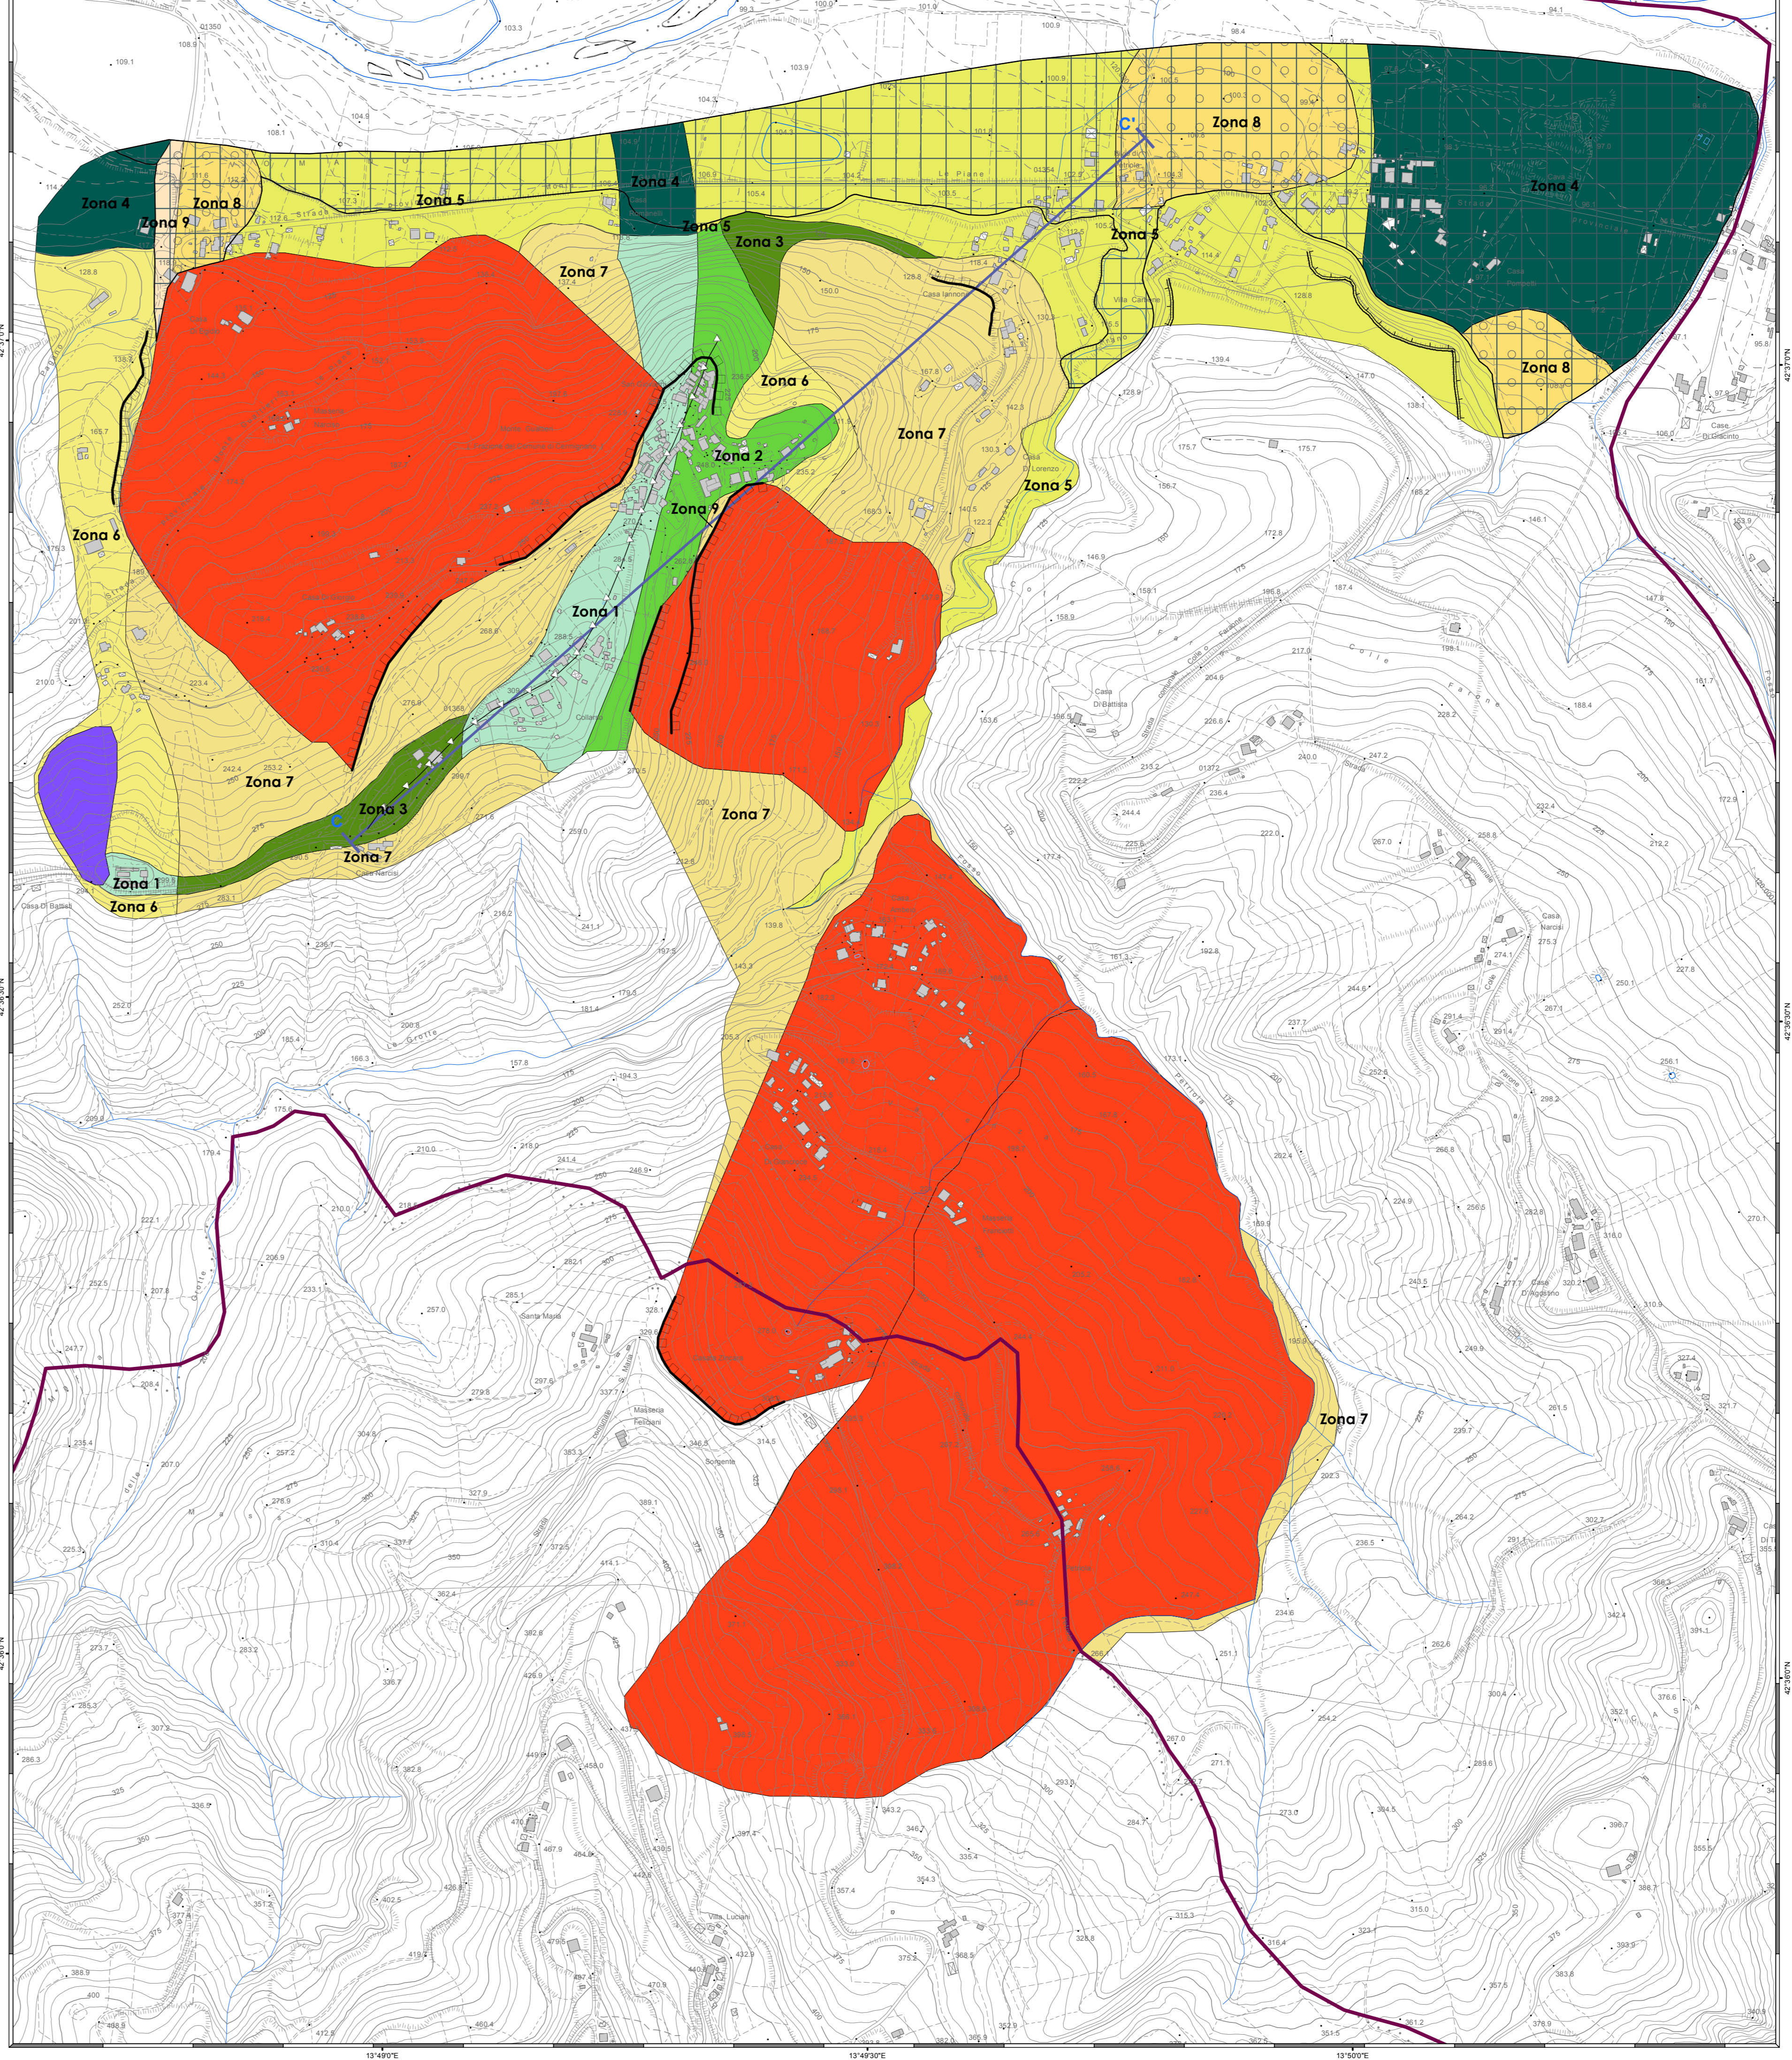

CERMIGNANO, VILLA CASAVINO, VILLA COMPAGNI, SANTA MARIA

MONTEGUALTIERI, COLLARSO, LE PIANE (Toponimi corrispondenti su CIR: Villa Carbone, Casa Pampati, Casa Romanelli)

 PETRIOLA (Toponimo corrispondente su CIR: Casa Di Giancrocce)

 CASE GERARDI (Toponimo corrispondente su CIR: Casa D'Egidio)

SAPUTELLI

POGGIO DELLE ROSE

Legenda

ZONE STABILI SUSCETTIBILI DI AMPLIFICAZIONI LOCALI

ZONA DI ATTENZIONE PER INSTABILITA'

Forme di superficie e sepolte